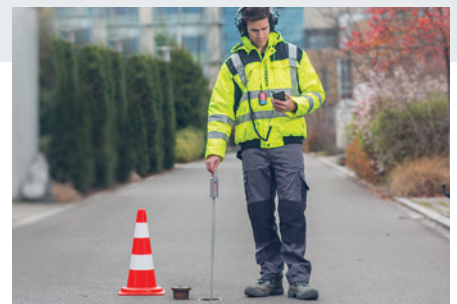

Compacto, rápido y conveniente

Todo lo que necesita para su trabajo de detección de fugas se encuentra en una maleta de transporte reforzada. El diseño ergonómico del kit, la configuración fácil y rápida y el hecho de que todos los componentes principales se conecten de forma inalámbrica, hacen que el EASYSCAN sea altamente eficiente, conveniente y un placer trabajar con él.

Su propia cuenta en la nube

Ingrese a la membresía Premium para subir y almacenar todos sus datos y mediciones en la nube. Usted será capaz de recuperar las mediciones, localizar fugas en una interfaz de Google Maps y escuchar todas las grabaciones de sonido por el tiempo que mantenga su membresía Premium. Esto le permitirá administrar sus activos con mayor eficacia y crear reportes que le permitirán mantenerse al tanto de sus fugas en la red y la condición de sus tuberías.

Compre en línea

Aprenda más acerca de las muchas funciones y ventajas del EASYSCAN o cómprelo directamente en nuestra tienda web <http://www.myeasyscan.net>. El kit EASYSCAN es extremadamente accesible y ofrecemos garantía de la devolución de su dinero por 30 días si usted no está satisfecho con el producto.

myEASYSCAN.net

GUTERMANN

Gutermann AG
Sihlbruggstrasse 140
CH-6340 Baar, Switzerland
T. +41 41 7606033
F. +41 41 7606034
E. info@gutermann-water.com
W. gutermann-water.com